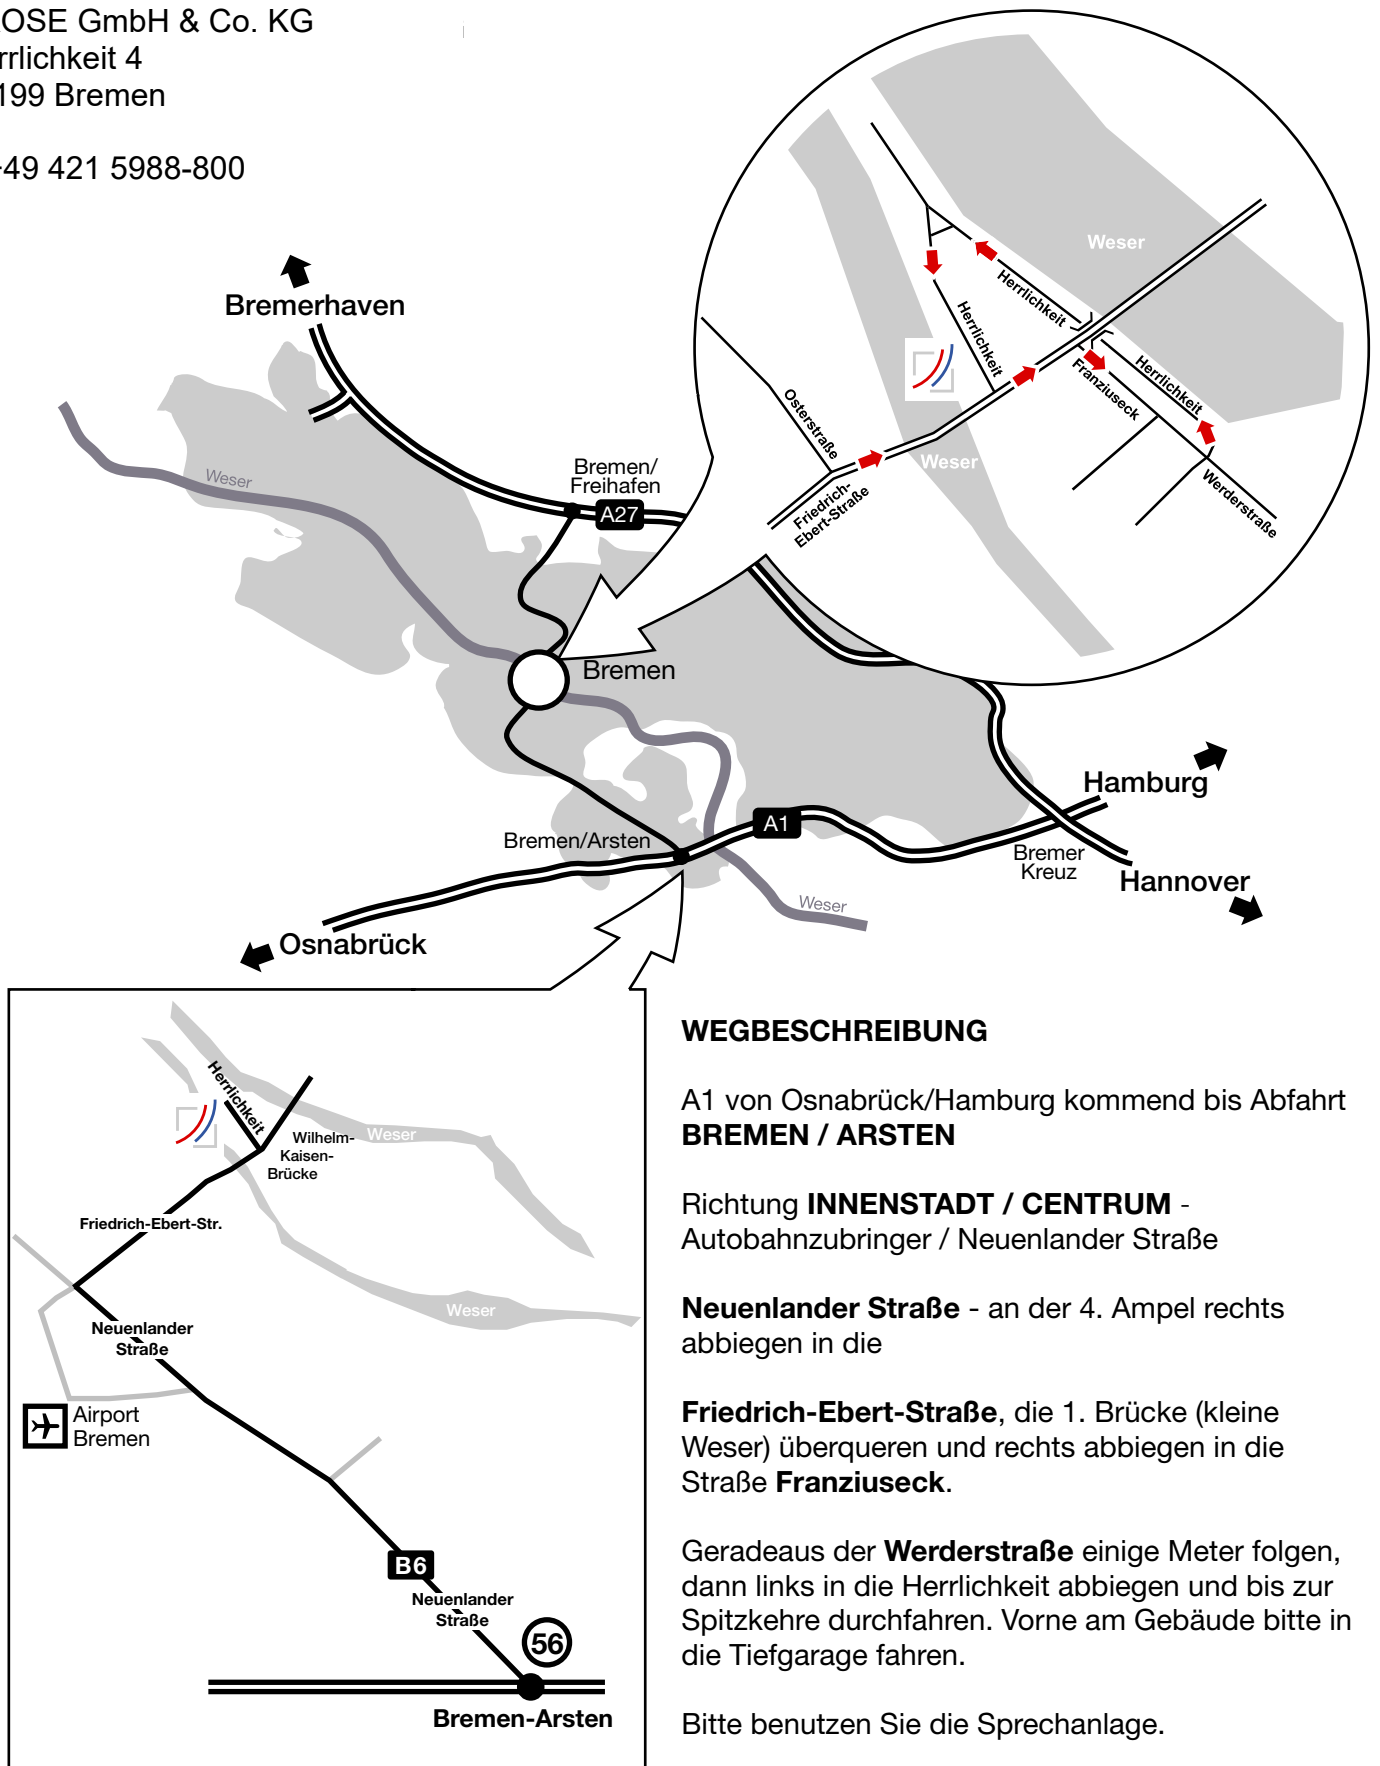

ANFAHRTSSKIZZE

KROSE GmbH & Co. KG
 Herrlichkeit 4
 28199 Bremen

T +49 421 5988-800

WEGBESCHREIBUNG

A1 von Osnabrück/Hamburg kommend bis Abfahrt **BREMEN / ARSTEN**

Richtung **INNENSTADT / CENTRUM** -
 Autobahnzubringer / Neuenlander Straße

Neuenlander Straße - an der 4. Ampel rechts
 abbiegen in die

Friedrich-Ebert-Straße, die 1. Brücke (kleine
 Weser) überqueren und rechts abbiegen in die
 Straße **Franziuseck**.

Geradeaus der **Werderstraße** einige Meter folgen,
 dann links in die Herrlichkeit abbiegen und bis zur
 Spitzkehre durchfahren. Vorne am Gebäude bitte in
 die Tiefgarage fahren.